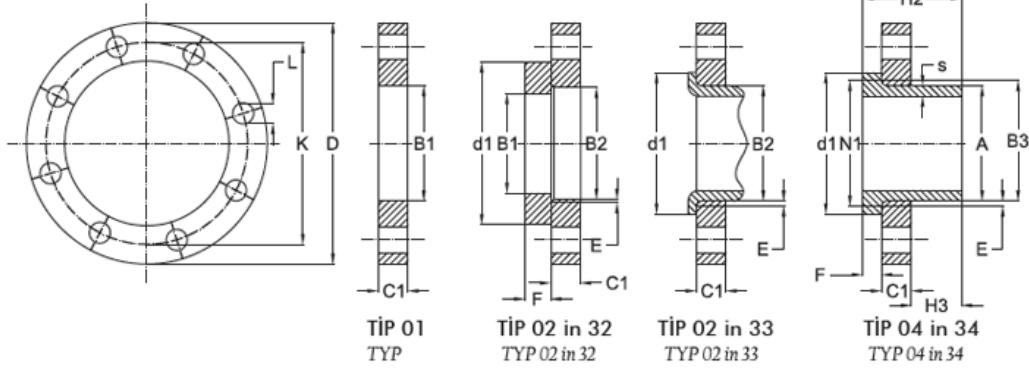

ŞİMŞEK-SAN

PN 40 FLANŞ ÖLÇÜLERİ

Nominal Çap Nominal Diameter	D	K	L	No / Size	A	B1	B2	B3	C1	C2	C3	C4	E	F	G max	H1	H2	H3	N1	N2	N3	R	S
	Flanş Tipi / Flange Type																						
DN	01,02,05,11,12,13,21				11 21* 34	01 12 32	02	04	01 02 04	11 12 13	21	05	02 04	32 34	05	12 13	11 34	11 34	11 34	12 13	21	11 12 13 21	11
10	90	60	14	4—M12	17,2	18,0	21	31	14	16	16	16	3	12	-	22	35	6	28	30	28	4	1,8
15	95	65	14	4—M12	21,3	22,0	25	35	14	16	16	16	3	12	-	22	38	6	32	35	32	4	2,0
20	105	75	14	4—M12	26,9	27,5	31	42	16	18	18	18	4	14	-	26	40	6	40	45	40	4	2,3
25	115	85	14	4—M12	33,7	34,5	38	49	16	18	18	18	4	14	-	28	40	6	46	52	52	4	2,6
32	140	100	18	4—M16	42,4	43,5	47	59	18	18	18	18	5	14	-	30	42	6	56	60	60	6	2,6
40	150	110	18	4—M16	48,3	49,5	53	67	18	18	18	18	5	14	-	32	45	7	64	70	70	6	2,6
50	165	125	18	4—M16	60,3	61,5	65	77	20	20	20	20	5	16	-	34	48	8	75	84	84	6	2,9
65	185	145	18	8—M16	76,1	77,5	81	96	22	22	22	22	6	16	55	38	52	10	90	104	104	6	2,9
80	200	160	18	8—M16	88,9	90,5	94	114	24	24	24	24	6	18	70	40	58	12	105	118	120	8	3,2
100	235	190	22	8—M20	114,3	116,0	120	138	26	24	24	24	6	20	90	44	65	12	134	145	142	8	3,6
125	270	220	26	8—M24	139,7	141,5	145	166	28	26	26	26	6	22	115	48	68	12	162	170	162	8	4,0
150	300	250	26	8—M24	168,3	170,5	174	194	30	28	28	28	6	24	140	52	75	12	192	200	192	10	4,5
200	375	320	30	12—M27	219,1	221,5	226	250	36	34	34	36	6	28	190	52	88	16	244	260	254	10	6,3
250	450	385	33	12—M30	273,0	276,5	281	312	42	38	38	38	8	30	235	60	105	18	306	312	312	12	7,1
300	515	450	33	16—M30	323,9	327,5	333	368	48	42	42	42	8	34	285	67	115	18	362	380	378	12	8,0
350	580	510	36	16—M33	355,6	359,5	365	418	54	46	46	46	8	36	330	72	125	20	408	424	432	12	8,8
400	660	585	39	16—M36	406,4	411,0	416	472	60	50	50	50	8	42	380	78	135	20	462	478	498	12	11,0
450	685	610	39	20—M36	457,0	462,0	467	510	66	57	57	57	8	46	425	84	135	20	500	522	522	12	12,5
500	755	670	42	20—M39	508,0	513,5	519	572	71	57	57	57	8	50	475	90	140	20	562	576	576	12	14,2
600	890	795	48	20—M45	610,0	616,5	622	676	84	72	72	72	8	54	575	100	150	20	666	686	686	12	16,0