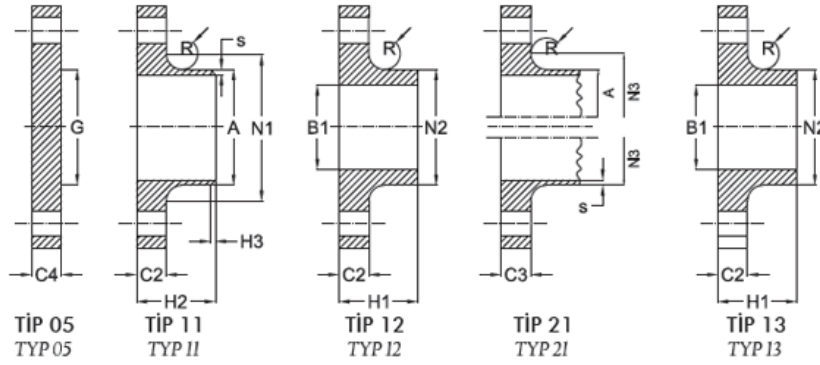

ŞİMŞEK-SAN

PN 40 FLANŞ ÖLÇÜLERİ

Nominal Çap Nominal Diameter	D	K	L	No / Size	A	B1	B2	B3	C1	C2	C3	C4	E	F	G max	H1	H2	H3	N1	N2	N3	R	S
	Flanş Tipi / Flange Type																						
DN	01,02,05,11,12,13,21				11 21* 34	01 12 32	02	04	01 02 04	11 12 13	21	05	02 04	32 34	05	12 13	11 34	11 34	11 34	12 13	21	11 12 13 21	11
10	90	60	14	4—M12	17,2	18,0	21	31	14	16	16	16	3	12	-	22	35	6	28	30	28	4	1,8
15	95	65	14	4—M12	21,3	22,0	25	35	14	16	16	16	3	12	-	22	38	6	32	35	32	4	2,0
20	105	75	14	4—M12	26,9	27,5	31	42	16	18	18	18	4	14	-	26	40	6	40	45	40	4	2,3
25	115	85	14	4—M12	33,7	34,5	38	49	16	18	18	18	4	14	-	28	40	6	46	52	52	4	2,6
32	140	100	18	4—M16	42,4	43,5	47	59	18	18	18	18	5	14	-	30	42	6	56	60	60	6	2,6
40	150	110	18	4—M16	48,3	49,5	53	67	18	18	18	18	5	14	-	32	45	7	64	70	70	6	2,6
50	165	125	18	4—M16	60,3	61,5	65	77	20	20	20	20	5	16	-	34	48	8	75	84	84	6	2,9
65	185	145	18	8—M16	76,1	77,5	81	96	22	22	22	22	6	16	55	38	52	10	90	104	104	6	2,9
80	200	160	18	8—M16	88,9	90,5	94	114	24	24	24	24	6	18	70	40	58	12	105	118	120	8	3,2
100	235	190	22	8—M20	114,3	116,0	120	138	26	24	24	24	6	20	90	44	65	12	134	145	142	8	3,6
125	270	220	26	8—M24	139,7	141,5	145	166	28	26	26	26	6	22	115	48	68	12	162	170	162	8	4,0
150	300	250	26	8—M24	168,3	170,5	174	194	30	28	28	28	6	24	140	52	75	12	192	200	192	10	4,5
200	375	320	30	12—M27	219,1	221,5	226	250	36	34	34	36	6	28	190	52	88	16	244	260	254	10	6,3
250	450	385	33	12—M30	273,0	276,5	281	312	42	38	38	38	8	30	235	60	105	18	306	312	312	12	7,1
300	515	450	33	16—M30	323,9	327,5	333	368	48	42	42	42	8	34	285	67	115	18	362	380	378	12	8,0
350	580	510	36	16—M33	355,6	359,5	365	418	54	46	46	46	8	36	330	72	125	20	408	424	432	12	8,8
400	660	585	39	16—M36	406,4	411,0	416	472	60	50	50	50	8	42	380	78	135	20	462	478	498	12	11,0
450	685	610	39	20—M36	457,0	462,0	467	510	66	57	57	57	8	46	425	84	135	20	500	522	522	12	12,5
500	755	670	42	20—M39	508,0	513,5	519	572	71	57	57	57	8	50	475	90	140	20	562	576	576	12	14,2
600	890	795	48	20—M45	610,0	616,5	622	676	84	72	72	72	8	54	575	100	150	20	666	686	686	12	16,0